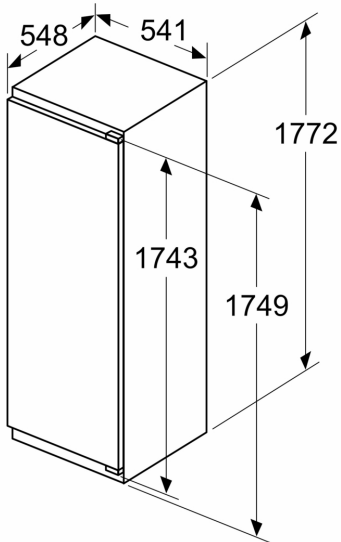

Mått

- Mått: H 177 x B 54 x D 55 cm
- Nischmått (H x B x T): 177.5 cm x 56.0 cm x 55.0 cm

Teknisk information

- Längd på elsladd: 230 cm
- Klimatklass: SN-ST
- Spänning: 220 - 240 V

Medföljande tillbehör

- 1 x förstärkt gångjärnsstöd

iQ300, Integrerad kylskåp, 177.5 x 56 cm, Platta gångjärn
KI81RVFE0

Maxvikt för enhetens frontpaneler

Monterade frontpaneler på enheten som överskrider tillåten vikt kan ge skador och påverka gångjärnsfunktionen

Vikt

A: Enhetens luckhöjd inkl. gångjärn i mm

B: Odämpat gångjärn, frontpanel i kg

C: Dämpat gångjärn, frontpanel i kg

D: Möjlig extravikt i kg med förstärkningsatts

A	B	C	D
1500-1750	22	22	B+5 / C+5
720-1400	19	19	
A1	15	19	
A2	15	19	

Mått i mm

Mått i mm

Mått i mm
Rekommenderat spaltmått för plattgångjärn

F	R	X
16-19	0-3	2,5
20	0-1	3
	2-3	2,5
21	0-1	3
	2-3	2,5
22	0	4
	1	3,5
	2-3	3

Följ tabellens rekommenderade spaltmått så att enhetens lucka inte slår i och skadar köksstommen.