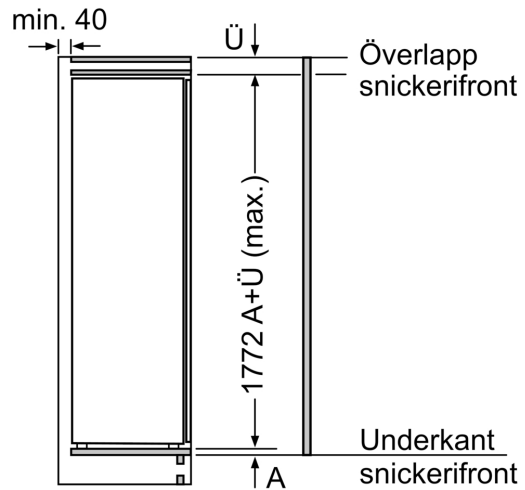

Vikt

A: Enhetens luckhöjd inkl. gångjärn i mm

B: Odämpat gångjärn, frontpanel i kg

C: Dämpat gångjärn, frontpanel i kg

D: Möjlig extravikt i kg med förstärkningsatts

A	B	C	D
1500-1750	22	22	B+5 / C+5
720-1400	19	19	
A1	15	19	
A2	15	19	

Mått i mm

Mått i mm

Mått i mm
Rekommenderat spaltmått för plattgångjärn

F	R	X
16-19	0-3	2,5
20	0-1	3
	2-3	2,5
21	0-1	3
	2-3	2,5
22	0	4
	1	3,5
	2-3	3

Följ tabellens rekommenderade spaltmått så att enhetens lucka inte slår i och skadar köksstommen.