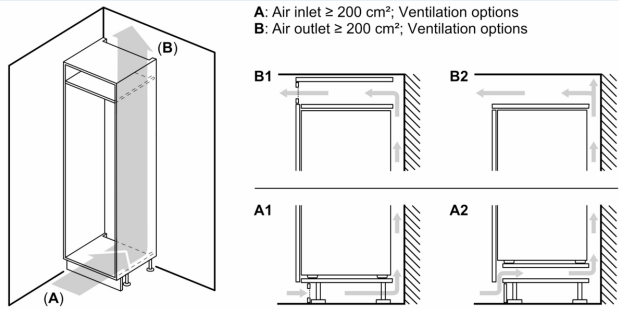

Mått

- Mått: H 177 x B 54 x D 55 cm
- Nischmått (H x B x T): 177.5 cm x 56.0 cm x 55.0 cm

Teknisk information

- Längd på elsladd: 230 cm
- Klimatklass: SN-ST
- Spänning: 220 - 240 V

Medföljande tillbehör

- 1 x förstärkt gångjärnsstöd

iQ300, Integrerad kylskåp, 177.5 x 56 cm, Platta gångjärn
KI81RVFE0

Maxvikt för enhetens frontpaneler

Monterade frontpaneler på enheten som överskrider tillåten vikt kan ge skador och påverka gångjärnsfunktionen