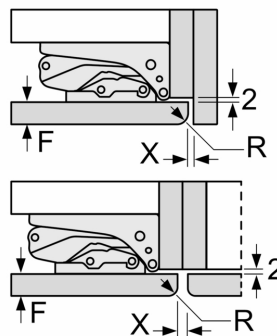

Vikt

A: Enhetens luckhöjd inkl. gångjärn i mm

B: Odämpat gångjärn, frontpanel i kg

C: Dämpat gångjärn, frontpanel i kg

D: Möjlig extravikt i kg med förstärkningsatts

A	B	C	D
1500-1750	22	22	B+5 / C+5
720-1400	19	19	
A1	15	19	
A2	15	19	

Mått i mm

Mått i mm

Mått i mm
Rekommenderat spaltmått för plattgångjärn

F	R	X
16-19	0-3	2,5
20	0-1	3
	2-3	2,5
21	0-1	3
	2-3	2,5
22	0	4
	1	3,5
	2-3	3

Följ tabellens rekommenderade spaltmått så att enhetens lucka inte slår i och skadar köksstommen.