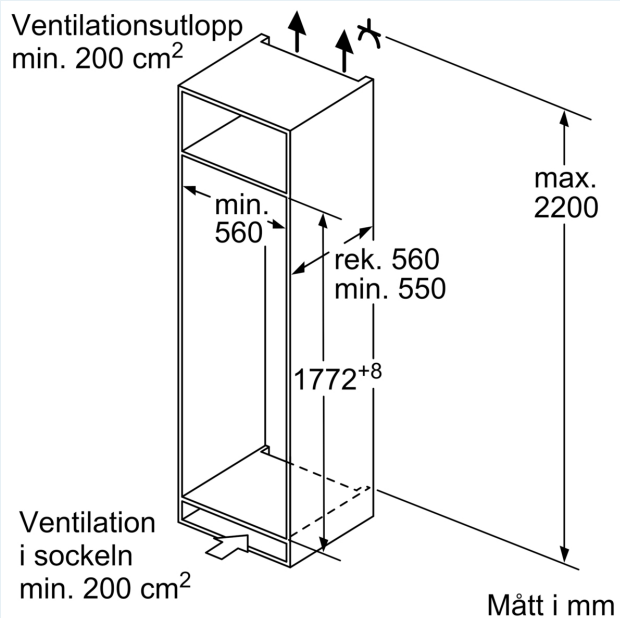

Mått

- Mått: H 177 x B 54 x D 55 cm
- Nischmått (H x B x T): 177.5 cm x 56.0 cm x 55.0 cm

Teknisk information

- Längd på elsladd: 230 cm
- Klimatklass: SN-ST
- Spänning: 220 - 240 V

Medföljande tillbehör

- 1 x förstärkt gångjärnsstöd

iQ300, Integrerad kylskåp, 177.5 x 56 cm, Platta gångjärn
KI81RVFE0

Maxvikt för enhetens frontpaneler

Monterade frontpaneler på enheten som överskrider tillåten vikt kan ge skador och påverka gångjärnsfunktionen

Vikt

A: Enhetens luckhöjd inkl. gångjärn i mm

B: Odämpat gångjärn, frontpanel i kg

C: Dämpat gångjärn, frontpanel i kg

D: Möjlig extravikt i kg med förstärkningsatts

A	B	C	D
1500-1750	22	22	B+5 / C+5
720-1400	19	19	
A1	15	19	
A2	15	19	

Mått i mm

Mått i mm

Mått i mm
Rekommenderat spaltmått för plattgångjärn

F	R	X
16-19	0-3	2,5
20	0-1	3
	2-3	2,5
21	0-1	3
	2-3	2,5
22	0	4
	1	3,5
	2-3	3

Följ tabellens rekommenderade spaltmått så att enhetens lucka inte slår i och skadar köksstommen.